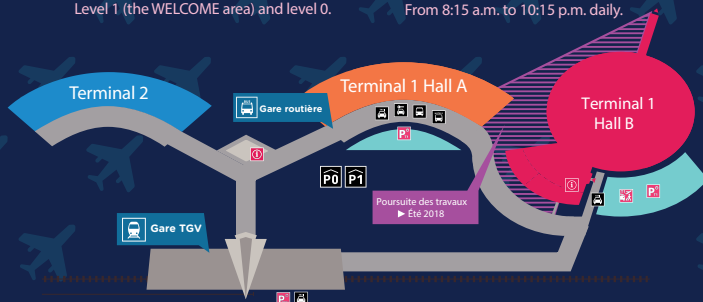

INFO & RÉSA / INFO & BOOKING

• Sur notre site internet : ouibus.com

• Sur notre appli mobile OUIBUS :

• Par téléphone : **08 92 68 00 68** Service 0,40 €/min
* prix appel

• À l'aéroport de Lyon-Saint Exupéry : Terminal 1 Hall A

At the airport : Terminal 1 Hall A

Niveau 1 (espace WELCOME) et Niveau 0
Level 1 (the WELCOME area) and level 0.

Tous les jours : 08h15 - 22h15
From 8:15 a.m. to 10:15 p.m. daily.